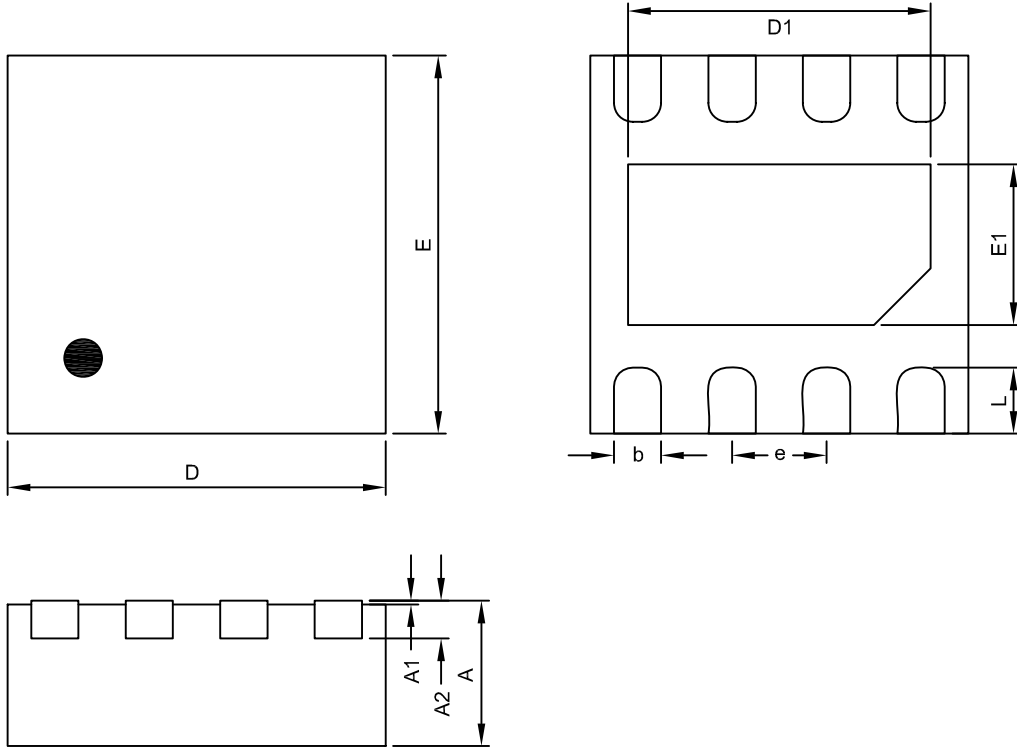

TDFN2x2-8

Symble	DIMENSION IN MM			DIMENSION IN INCH		
	MIN.	NOM.	MAX.	MIN.	NOM.	MAX.
A	0.70	0.75	0.80	0.0276	0.0295	0.0315
A1	0.00	---	0.05	0.0000	---	0.0020
A2	0.19	0.20	0.21	0.0075	0.0079	0.0083
D	1.95	2.00	2.05	0.0768	0.0787	0.0807
E	1.95	2.00	2.05	0.0768	0.0787	0.0807
D1	1.45	1.55	1.65	0.0571	0.0610	0.0650
E1	0.75	0.85	0.95	0.0295	0.0335	0.0374
b	0.18	0.23	0.28	0.0071	0.0091	0.0110
e	0.50 BSC			0.0197 BSC		
L	0.30	0.35	0.40	0.0118	0.0138	0.0157

Taping Specification

PACKAGE	Q'TY/REEL
TDFN2X2-8	3,000ea