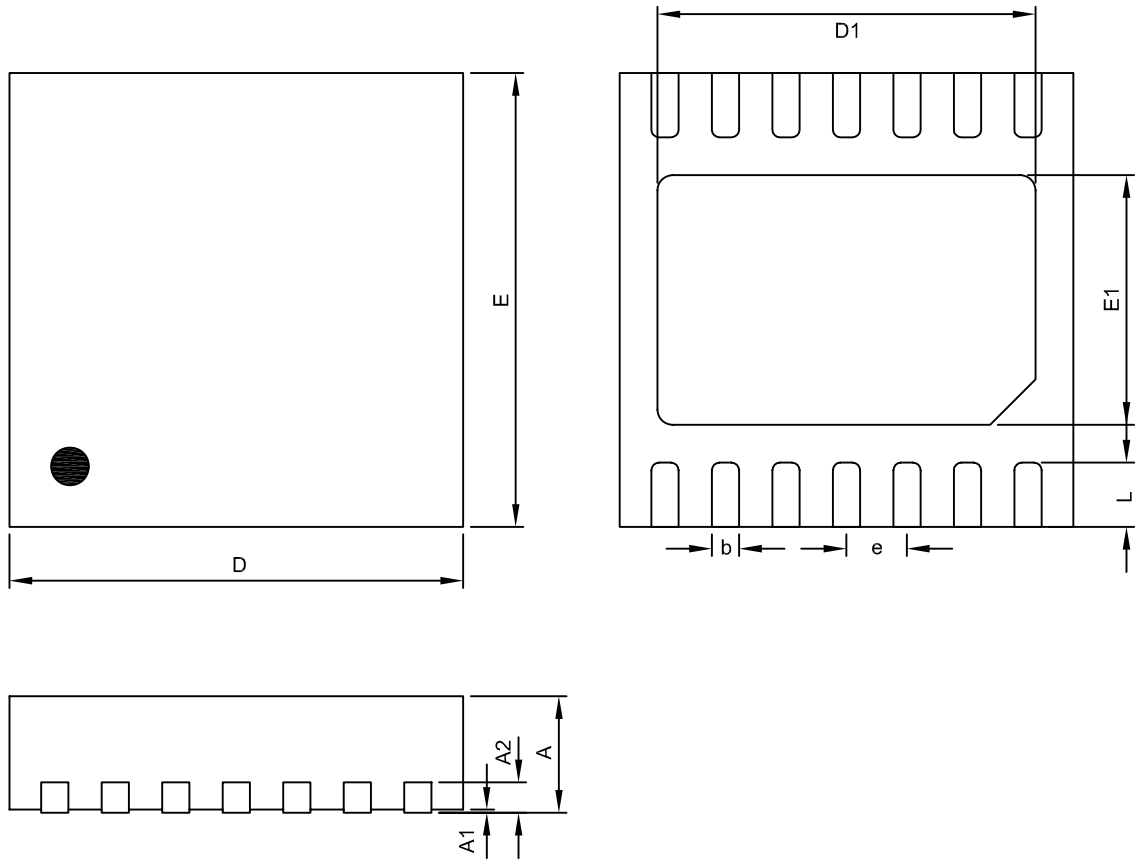

TDFN3X3-14

Symble	DIMENSION IN MM			DIMENSION IN INCH		
	MIN.	NOM.	MAX.	MIN.	NOM.	MAX.
A	0.70	0.75	0.80	0.0276	0.0295	0.0315
A1	0.00	---	0.05	0.0000	---	0.0020
A2	0.19	0.20	0.21	0.0075	0.0079	0.0083
D	2.95	3.00	3.05	0.1161	0.1181	0.1201
E	2.95	3.00	3.05	0.1161	0.1181	0.1201
D1	2.40	2.50	2.60	0.0945	0.0984	0.1024
E1	1.55	1.65	1.75	0.0610	0.0650	0.0689
b	0.15	0.20	0.25	0.0059	0.0079	0.0098
e	0.40 BSC			0.0157 BSC		
L	0.375	0.425	0.475	0.0148	0.0167	0.0187

Taping Specification

PACKAGE	Q'TY/REEL
TDFN3X3-14	3,000ea