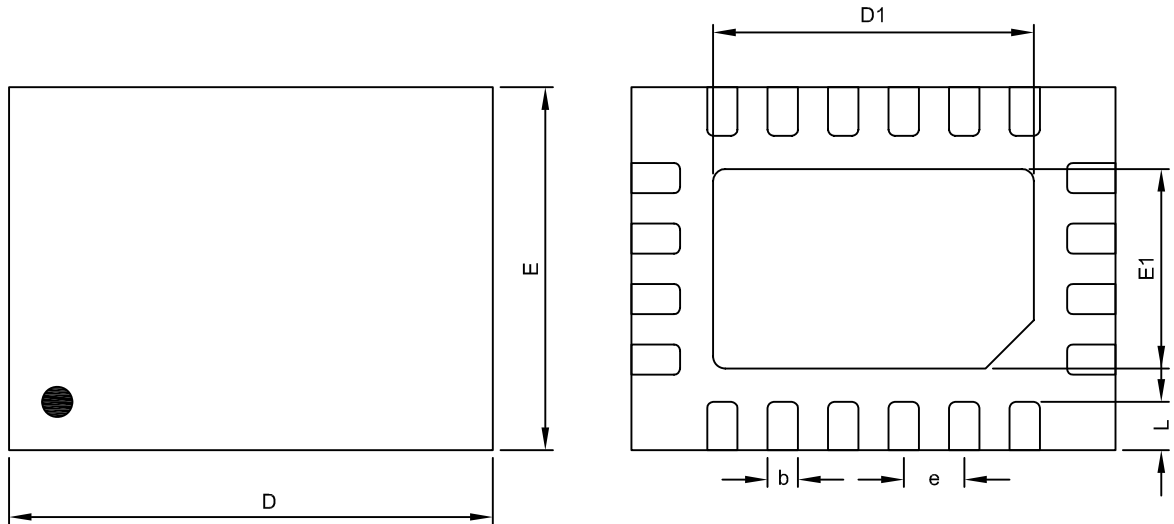

TQFN3X4-20

Symble	DIMENSION IN MM			DIMENSION IN INCH		
	MIN.	NOM.	MAX.	MIN.	NOM.	MAX.
A	0.70	0.75	0.80	0.0276	0.0295	0.0315
A1	0.00	---	0.05	0.0000	---	0.0020
A2	0.19	0.20	0.21	0.0075	0.0079	0.0083
D	3.95	4.00	4.05	0.1555	0.1575	0.1594
E	2.95	3.00	3.05	0.1161	0.1181	0.1201
D1	2.50	2.60	2.70	0.0984	0.1024	0.1063
E1	1.50	1.60	1.70	0.0591	0.0630	0.0670
b	0.18	0.25	0.30	0.0071	0.0098	0.0118
e	0.50 BSC			0.0197 BSC		
L	0.35	0.40	0.45	0.0138	0.0157	0.0177

Taping Specification

PACKAGE	Q'TY/REEL
TQFN3X4-20	3,000ea